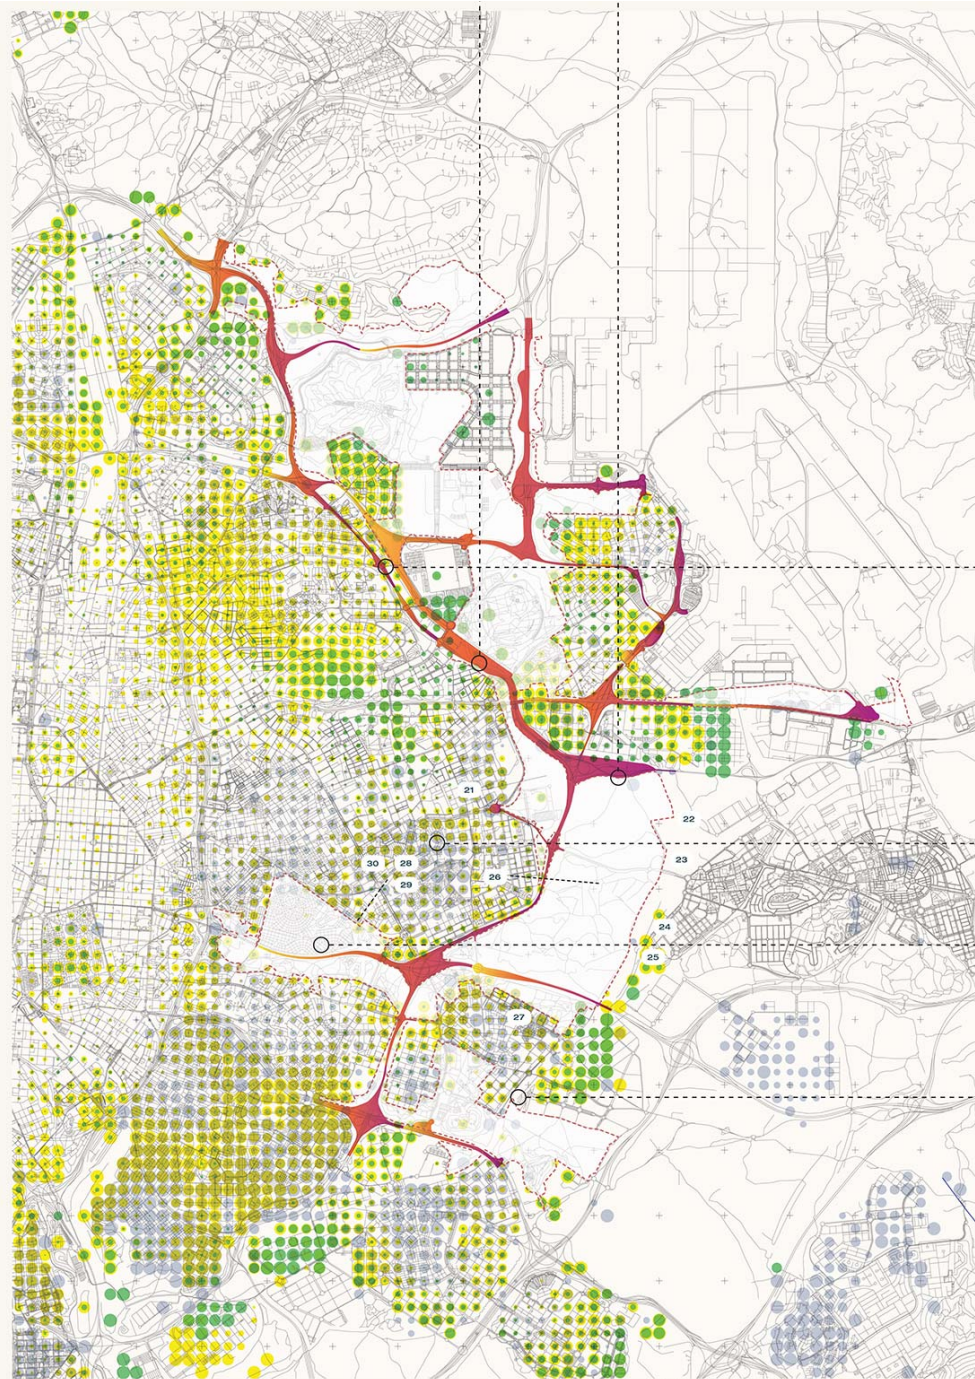

RIESGOS POR AUMENTO DE TEMPERATURA Y OLAS DE CALOR
Aumento de temperatura por cambio climático y efecto Isla de Calor Urbana (ICU) / Viviendas de mala calidad y antigüedad / Pobreza energética
E:1/50.000

urbanNext Lexicon

CAMBIUM: Madrid Metropolitan Forest Project

<https://urbannext.net/cambium-madrid-metropolitan-forest-project/>

RIESGOS POR EMISIONES CONTAMINANTES

Partículas NO₂ y partículas en suspensión / Niveles de decibelios > 84dB / Tejidos traccionados y desconectados
E:1/50,000

ISSN : 2575-5374